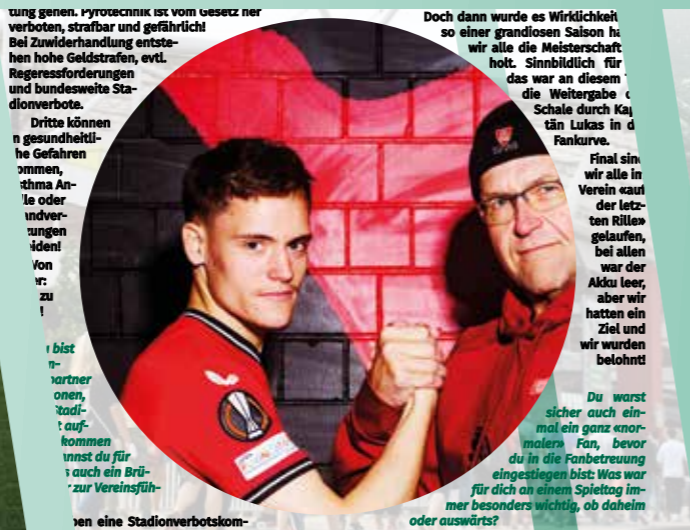

18

ZWOTE

Interview mit Angelo

36-37

DAS INTERVIEW

Fanbeauftragter Bayer 04

...ung gegen. Pyrotechnik ist vom Gesetz her verboten, strafbar und gefährlich. Bei Zuwiderhandlung entstehen hohe Geldstrafen, evtl. Regressforderungen und bundesweite Stadionverbote.

Dritte können gesundheitliche Gefahren mitbringen, etwa Anfälle oder Unwohlsein. Die Verantwortlichen sind verpflichtet, diese zu verhindern.

... bist du ein Partner, der sicher auch einmal ein ganz enormer Fan, bevor du in die Fanbetreuung eingestiegen bist. Was war für dich an einem Spieltag immer besonders wichtig, ob daheim oder auswärts?

... Doch dann wurde es Wirklichkeit so einer grandiosen Saison hat wir alle die Meisterschaft geholt. Sinnbildlich für das war an diesem die Weitergabe der Schale durch Kapitän Lukas in der Fankurve.

Final sind wir alle in Verein auf der letzten Rille gelaufen, bei allen war der Akku leer, aber wir hatten ein Ziel und wir wurden belohnt.

Du wirst sicher auch einmal ein ganz enormer Fan, bevor du in die Fanbetreuung eingestiegen bist. Was war für dich an einem Spieltag immer besonders wichtig, ob daheim oder auswärts?

... eine Stadionverbotskommission.

11

NEUZUGANG

Auf dem Bühl zu Hause!

100% GRÜNWEISS
DEIN FUSSBALLHEFT VOM BÜHL

Du hast 2 Möglichkeiten, dein Fußballheft vom Bühl digital zu lesen:

• das interaktive, aktualisierte online-Heft zum Blättern:

• das PDF zum Download, damit du auch offline lesen kannst:

40-41

LIEBLINGSSEITE

Fynn Barth

Wir sind auf einem guten Weg und freuen uns auf den Start der Rückrunde.»

Enis Caglayan und Philipp Euteneuer, Trainer Erste

Trainer-Blick (Stand 17.2.25)

Viele Wochen der Vorbereitung haben wir nun hinter uns. Die gezeigten Leistungen auf dem Platz machen Lust auf mehr.